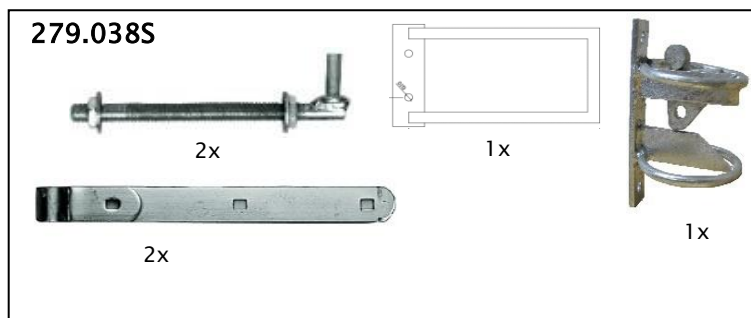

Zubehör

Artikel Nummer	Bezeichnung	Listenpreis exkl. [CHF]	Lager
279.038S	Beschlagsatz zu Weidetor Holzrahmen 1-flg.	77.00	X
279.039S	Ergänzungsbeschlagsatz zu Weidetor Holzrahmen 2-flg.	45.30	X
275.018	Minderpreis Holzrahmen- und Aushebetoer ohne Füllung.	-75.00