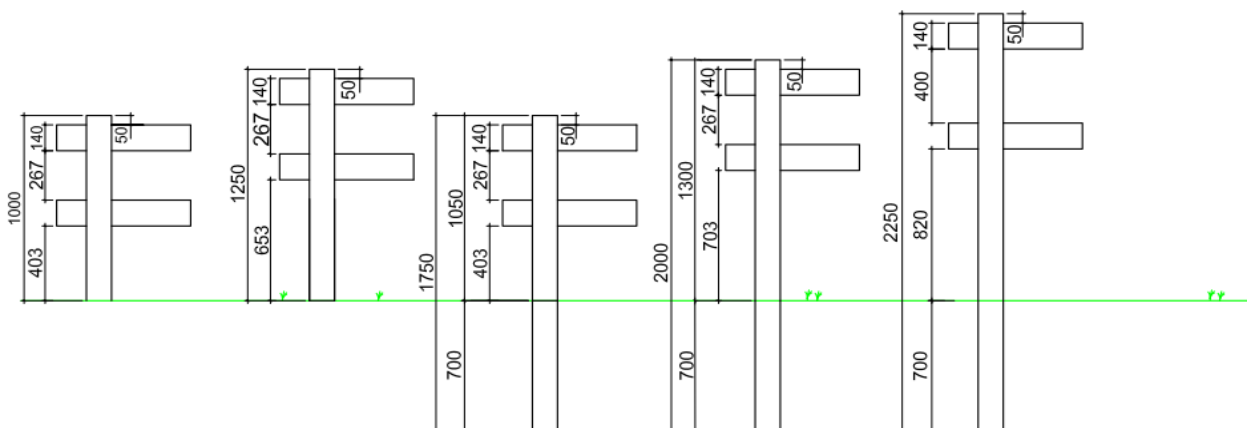

Artikel Nummer	Bezeichnung	Listenpreis exkl. [CHF]
	413.100100	Horserail Zwischenpfosten, 2 plankig, 1000 mm, mit Kappe, 127 x 127 mm, Zaunhöhe 950 mm, in Verwendung mit Montagekonsole Art. 420.009	35.10
	413.125100	Horserail Zwischenpfosten, 2 plankig, 1250 mm, mit Kappe, 127 x 127 mm, Zaunhöhe 1200 mm, in Verwendung mit Montagekonsole Art. 420.009	41.85
	413.175100	Horserail Zwischenpfosten, 2 plankig, 1750 mm, mit Kappe, 127 x 127 mm	55.15
	413.200100	Horserail Zwischenpfosten, 2 plankig, 2000 mm, mit Kappe, 127 x 127 mm	61.90
	413.225100	Horserail Zwischenpfosten, 2 plankig, 2250 mm, mit Kappe, 127 x 127 mm	68.50
	413.100200	Horserail Eckpfosten, 2 plankig, 1000 mm, mit Kappe, 127 x 127 mm, Zaunhöhe 950 mm, in Verwendung mit Montagekonsole Art. 420.009,	35.10
	413.125200	Horserail Eckpfosten, 2 plankig, 1250 mm, mit Kappe 127 x 127 mm, Zaunhöhe 1200 mm, in Verwendung mit Montagekonsole Art. 420.009	41.85
	413.175200	Horserail Eckpfosten, 2 plankig, 1750 mm, mit Kappe, 127 x 127 mm	55.15
	413.200200	Horserail Eckpfosten, 2 plankig, 2000 mm, mit Kappe, 127 x 127 mm	61.90
	413.225200	Horserail Eckpfosten, 2 plankig, 2250 mm, mit Kappe, 127 x 127 mm	68.50
	413.100300	Horserail Endpfosten, 2 plankig, 1000 mm mit Kappe, 127 x 127 mm, Zaunhöhe 950 mm, in Verwendung mit Montagekonsole Art. 420.009	33.00
	413.125300	Horserail Endpfosten, 2 plankig, 1250 mm, mit Kappe, 127 x 127 mm, Zaunhöhe 1200 mm, in Verwendung mit Montagekonsole Art. 420.009	39.70
	413.175300	Horserail Endpfosten, 2 plankig, 1750 mm, mit Kappe, 127 x 127 mm	53.10
	413.200300	Horserail Endpfosten, 2 plankig, 2000 mm, mit Kappe, 127 x 127 mm	59.70
	413.225300	Horserail Endpfosten, 2 plankig, 2250 mm, mit Kappe, 127 x 127 mm	66.50