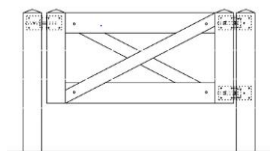

Zubehör

Bilder	Artikel Nummer	Bezeichnung	Listenpreis exkl. [CHF]
	420.020	Horserail Bodenriegel zu Doppeltor, schwarz, 600 mm lang	76.30
	420.0201	Horserail Bodenriegel zu Doppeltor, schwarz, 1150 mm lang	80.70
	420.021	Horserail Fallschloss und Dorn, schwarz, Set inkl. Befestigungsmaterial	56.70
	420.023	Horserail Scharnierset, schwarz, Set inkl. Befestigungsmaterial	126.20