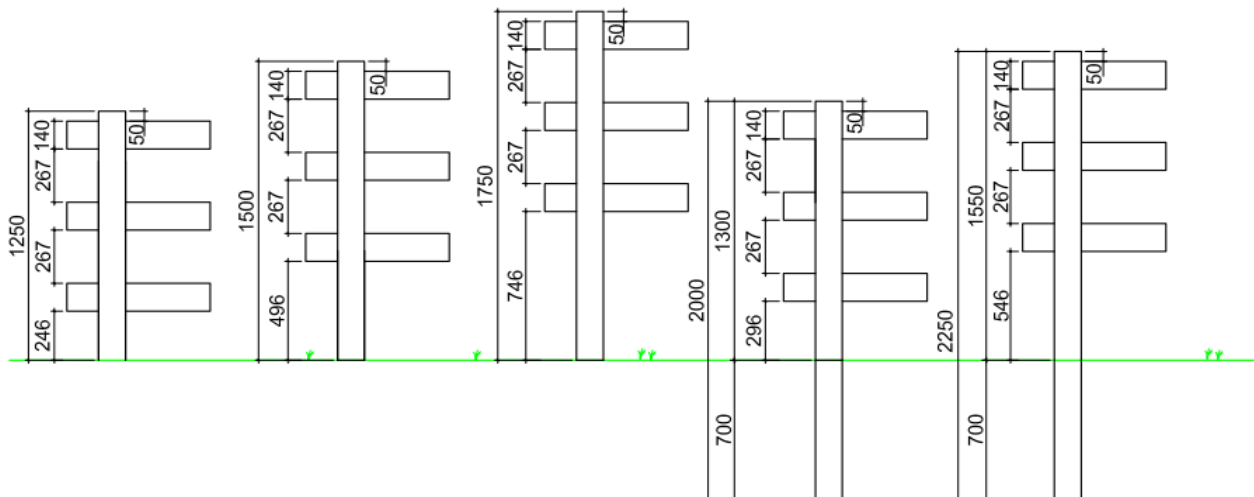

Artikel Nummer	Bezeichnung	Listenpreis exkl. [CHF]
	414.125100	Horserail Zwischenpfosten, 3 plankig, 1250 mm, mit Kappe, 127 x 127 mm, Zaunhöhe 1200 mm, in Verwendung mit Montagekonsole Art. 420.009	42.15
	414.150100	Horserail Zwischenpfosten, 3 plankig, 1500 mm, mit Kappe, 127 x 127 mm, Zaunhöhe 1450 mm, in Verwendung mit Montagekonsole Art. 420.009	48.80
	414.175100	Horserail Zwischenpfosten, 3 plankig, 1750 mm, mit Kappe, 127 x 127 mm, Zaunhöhe 1700 mm, in Verwendung mit Montagekonsole Art. 420.009	55.50
	414.200100	Horserail Zwischenpfosten, 3 plankig, 2000 mm, mit Kappe, 127 x 127 mm	62.15
	414.225100	Horserail Zwischenpfosten, 3 plankig, 2250 mm, mit Kappe, 127 x 127 mm	68.95
	414.125200	Horserail Eckpfosten, 3 plankig, 1250 mm, mit Kappe, 127 x 127 mm, Zaunhöhe 1200 mm, in Verwendung mit Montagekonsole Art. 420.009	42.15
	414.150200	Horserail Eckpfosten, 3 plankig, 1500 mm, mit Kappe, 127 x 127 mm, Zaunhöhe 1450 mm, in Verwendung mit Montagekonsole Art. 420.009	48.80
	414.175200	Horserail Eckpfosten, 3 plankig, 1750 mm, mit Kappe, 127 x 127 mm, Zaunhöhe 1450 mm, in Verwendung mit Montagekonsole Art. 420.009	55.50
	414.200200	Horserail Eckpfosten, 3 plankig, 2000 mm, mit Kappe, 127 x 127 mm	62.15
	414.225200	Horserail Eckpfosten, 3 plankig, 2250 mm, mit Kappe, 127 x 127 mm	68.95
	414.125300	Horserail Endpfosten, 3 plankig, 1250 mm, mit Kappe, 127 x 127 mm, Zaunhöhe 1200 mm, in Verwendung mit Montagekonsole Art. 420.009	40.30
	414.150300	Horserail Endpfosten, 3 plankig, 1500 mm, mit Kappe, 127 x 127 mm, Zaunhöhe 1450 mm, in Verwendung mit Montagekonsole Art. 420.009	47.10
	414.175300	Horserail Endpfosten, 3 plankig, 1750 mm, mit Kappe, 127 x 127 mm, Zaunhöhe 1450 mm, in Verwendung mit Montagekonsole Art. 420.009	53.75
	414.200300	Horserail Endpfosten, 3 plankig, 2000 mm, mit Kappe, 127 x 127 mm	60.40
	414.225300	Horserail Endpfosten, 3 plankig, 2250 mm, mit Kappe, 127 x 127 mm	67.35