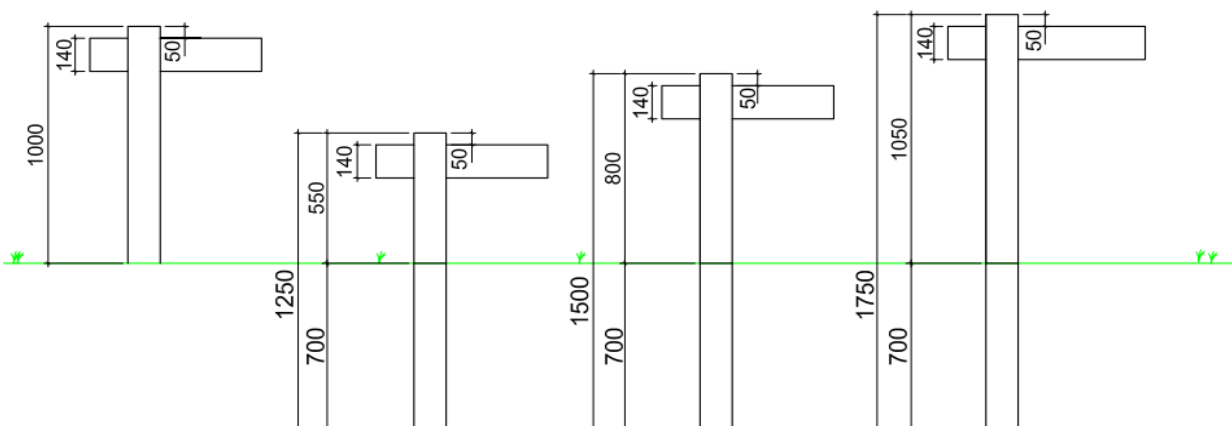

Horserail Pferdezaun

Kunststoffzaun aus Polyvinylchlorid
Pfosten 127 x 127 mm, zum einbetonieren
oder zur Montage mit Fussplatte
Pfostenabstand 2450 mm Mitte / Mitte
Planken 38 x 140 mm werden in die Aussparungen der Pfosten geschoben
Planken-Enden mit Stanzungen zum einschieben

Höchste Qualität und Beständigkeit

Horserail Pfosten 1-plankig

	Artikel Nummer	Bezeichnung	Listenpreis exkl. [CHF]
	412.100100	Horserail Zwischenpfosten, 1 plankig, 1000 mm, mit Kappe, 127 x 127 mm, Zaunhöhe 950 mm, in Verwendung mit Montagekonsole Art. 420.009	34.70
	412.125100	Horserail Zwischenpfosten, 1 plankig, 1250 mm, mit Kappe, 127 x 127 mm	41.40
	412.150100	Horserail Zwischenpfosten, 1 plankig, 1500 mm, mit Kappe, 127 x 127 mm	48.20
	412.175100	Horserail Zwischenpfosten, 1 plankig, 1750 mm, mit Kappe, 127 x 127 mm	54.95
	412.100200	Horserail Eckpfosten, 1 plankig, 1000 mm, mit Kappe, 127 x 127 mm, Zaunhöhe 950 mm, in Verwendung mit Montagekonsole Art. 420.009	34.70
	412.125200	Horserail Eckpfosten, 1 plankig, 1250 mm, mit Kappe, 127 x 127 mm	41.40
	412.150200	Horserail Eckpfosten, 1 plankig, 1500 mm, mit Kappe, 127 x 127 mm	48.20
	412.175200	Horserail Eckpfosten, 1 plankig, 1750 mm, mit Kappe, 127 x 127 mm	54.95
	412.100300	Horserail Endpfosten, 1 plankig, 1000 mm, mit Kappe, 127 x 127 mm, Zaunhöhe 950 mm, in Verwendung mit Montagekonsole Art. 420.009	32.50
	412.125300	Horserail Endpfosten, 1 plankig, 1250 mm, mit Kappe, 127 x 127 mm	39.25
	412.150300	Horserail Endpfosten, 1 plankig, 1500 mm, mit Kappe, 127 x 127 mm	45.95
	412.175300	Horserail Endpfosten, 1 plankig, 1750 mm, mit Kappe, 127 x 127 mm	51.55