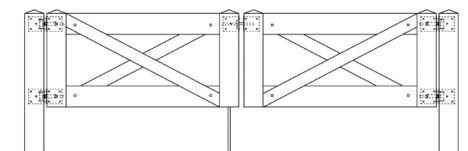

Zubehör

Bilder	Artikel Nummer	Bezeichnung	Listenpreis exkl. [CHF]
	420.020	Horserail Bodenriegel zu Doppeltor, schwarz, 600 mm lang	76.30
	420.0201	Horserail Bodenriegel zu Doppeltor, schwarz, 1150 mm lang	80.70
	420.021	Horserail Fallschloss und Dorn, schwarz, Set inkl. Befestigungsmaterial	56.70
	420.023	Horserail Scharnierset, schwarz, Set inkl. Befestigungsmaterial	126.20