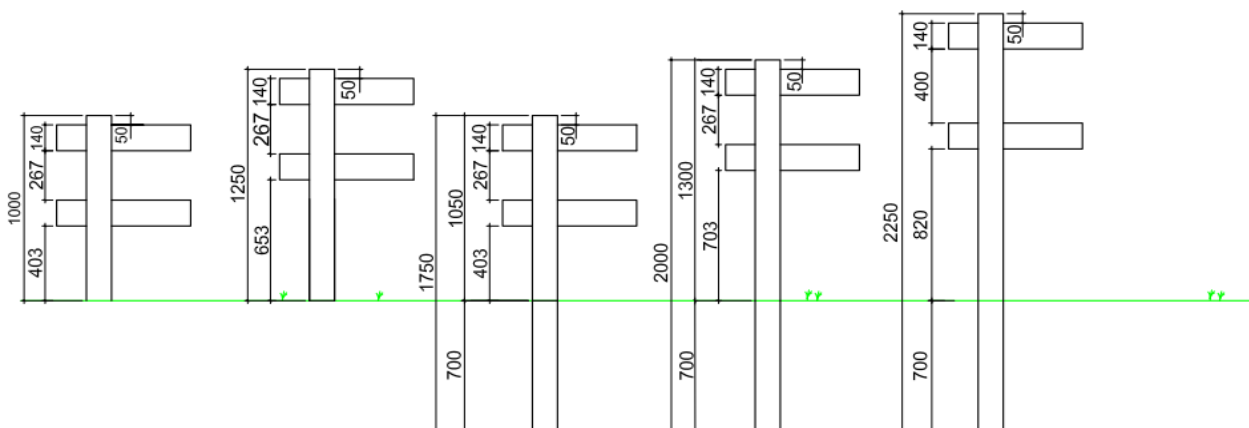

Artikel Nummer	Bezeichnung	Listenpreis exkl. [CHF]
	413.100100	Horserail Zwischenpfosten, 2 plankig, 1000 mm, mit Kappe, 127 x 127 mm, Zaunhöhe 950 mm, in Verwendung mit Montagekonsole Art. 420.009	36.90
	413.125100	Horserail Zwischenpfosten, 2 plankig, 1250 mm, mit Kappe, 127 x 127 mm, Zaunhöhe 1200 mm, in Verwendung mit Montagekonsole Art. 420.009	43.95
	413.175100	Horserail Zwischenpfosten, 2 plankig, 1750 mm, mit Kappe, 127 x 127 mm	57.90
	413.200100	Horserail Zwischenpfosten, 2 plankig, 2000 mm, mit Kappe, 127 x 127 mm	65.00
	413.225100	Horserail Zwischenpfosten, 2 plankig, 2250 mm, mit Kappe, 127 x 127 mm	72.00
	413.100200	Horserail Eckpfosten, 2 plankig, 1000 mm, mit Kappe, 127 x 127 mm, Zaunhöhe 950 mm, in Verwendung mit Montagekonsole Art. 420.009,	36.90
	413.125200	Horserail Eckpfosten, 2 plankig, 1250 mm, mit Kappe 127 x 127 mm, Zaunhöhe 1200 mm, in Verwendung mit Montagekonsole Art. 420.009	43.95
	413.175200	Horserail Eckpfosten, 2 plankig, 1750 mm, mit Kappe, 127 x 127 mm	57.90
	413.200200	Horserail Eckpfosten, 2 plankig, 2000 mm, mit Kappe, 127 x 127 mm	65.00
	413.225200	Horserail Eckpfosten, 2 plankig, 2250 mm, mit Kappe, 127 x 127 mm	72.00
	413.100300	Horserail Endpfosten, 2 plankig, 1000 mm mit Kappe, 127 x 127 mm, Zaunhöhe 950 mm, in Verwendung mit Montagekonsole Art. 420.009	34.65
	413.125300	Horserail Endpfosten, 2 plankig, 1250 mm, mit Kappe, 127 x 127 mm, Zaunhöhe 1200 mm, in Verwendung mit Montagekonsole Art. 420.009	41.70
	413.175300	Horserail Endpfosten, 2 plankig, 1750 mm, mit Kappe, 127 x 127 mm	55.80
	413.200300	Horserail Endpfosten, 2 plankig, 2000 mm, mit Kappe, 127 x 127 mm	62.70
	413.225300	Horserail Endpfosten, 2 plankig, 2250 mm, mit Kappe, 127 x 127 mm	69.80