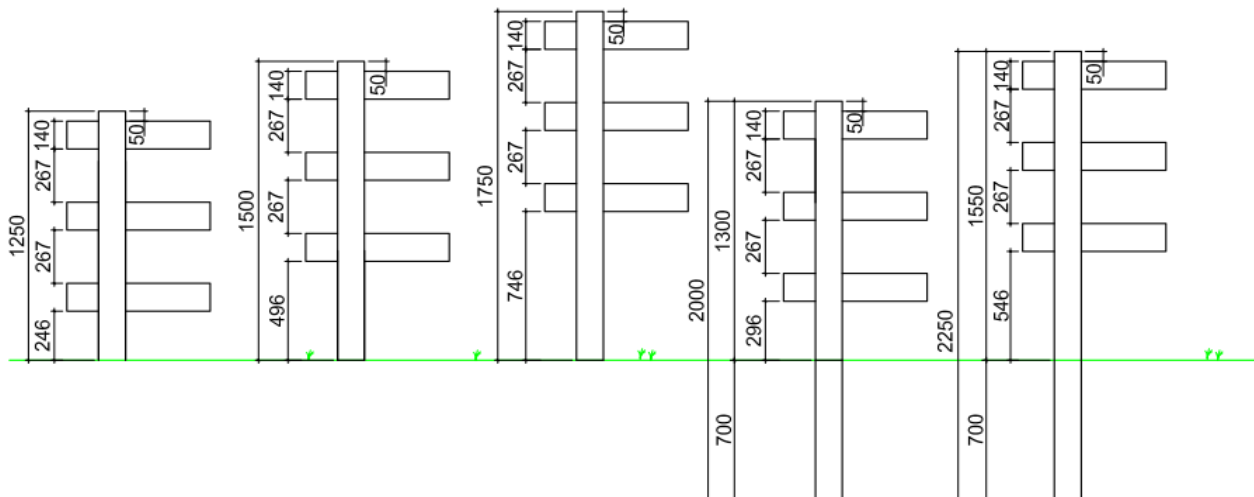

Artikel Nummer	Bezeichnung	Listenpreis exkl. [CHF]
	414.125100	Horserail Zwischenpfosten, 3 plankig, 1250 mm, mit Kappe, 127 x 127 mm, Zaunhöhe 1200 mm, in Verwendung mit Montagekonsole Art. 420.009	43.90
	414.150100	Horserail Zwischenpfosten, 3 plankig, 1500 mm, mit Kappe, 127 x 127 mm, Zaunhöhe 1450 mm, in Verwendung mit Montagekonsole Art. 420.009	50.80
	414.175100	Horserail Zwischenpfosten, 3 plankig, 1750 mm, mit Kappe, 127 x 127 mm, Zaunhöhe 1700 mm, in Verwendung mit Montagekonsole Art. 420.009	57.70
	414.200100	Horserail Zwischenpfosten, 3 plankig, 2000 mm, mit Kappe, 127 x 127 mm	64.70
	414.225100	Horserail Zwischenpfosten, 3 plankig, 2250 mm, mit Kappe, 127 x 127 mm	71.70
	414.125200	Horserail Eckpfosten, 3 plankig, 1250 mm, mit Kappe, 127 x 127 mm, Zaunhöhe 1200 mm, in Verwendung mit Montagekonsole Art. 420.009	43.90
	414.150200	Horserail Eckpfosten, 3 plankig, 1500 mm, mit Kappe, 127 x 127 mm, Zaunhöhe 1450 mm, in Verwendung mit Montagekonsole Art. 420.009	50.80
	414.175200	Horserail Eckpfosten, 3 plankig, 1750 mm, mit Kappe, 127 x 127 mm, Zaunhöhe 1450 mm, in Verwendung mit Montagekonsole Art. 420.009	57.70
	414.200200	Horserail Eckpfosten, 3 plankig, 2000 mm, mit Kappe, 127 x 127 mm	64.70
	414.225200	Horserail Eckpfosten, 3 plankig, 2250 mm, mit Kappe, 127 x 127 mm	71.70
	414.125300	Horserail Endpfosten, 3 plankig, 1250 mm, mit Kappe, 127 x 127 mm, Zaunhöhe 1200 mm, in Verwendung mit Montagekonsole Art. 420.009	41.90
	414.150300	Horserail Endpfosten, 3 plankig, 1500 mm, mit Kappe, 127 x 127 mm, Zaunhöhe 1450 mm, in Verwendung mit Montagekonsole Art. 420.009	49.00
	414.175300	Horserail Endpfosten, 3 plankig, 1750 mm, mit Kappe, 127 x 127 mm, Zaunhöhe 1450 mm, in Verwendung mit Montagekonsole Art. 420.009	55.90
	414.200300	Horserail Endpfosten, 3 plankig, 2000 mm, mit Kappe, 127 x 127 mm	62.80
	414.225300	Horserail Endpfosten, 3 plankig, 2250 mm, mit Kappe, 127 x 127 mm	70.00