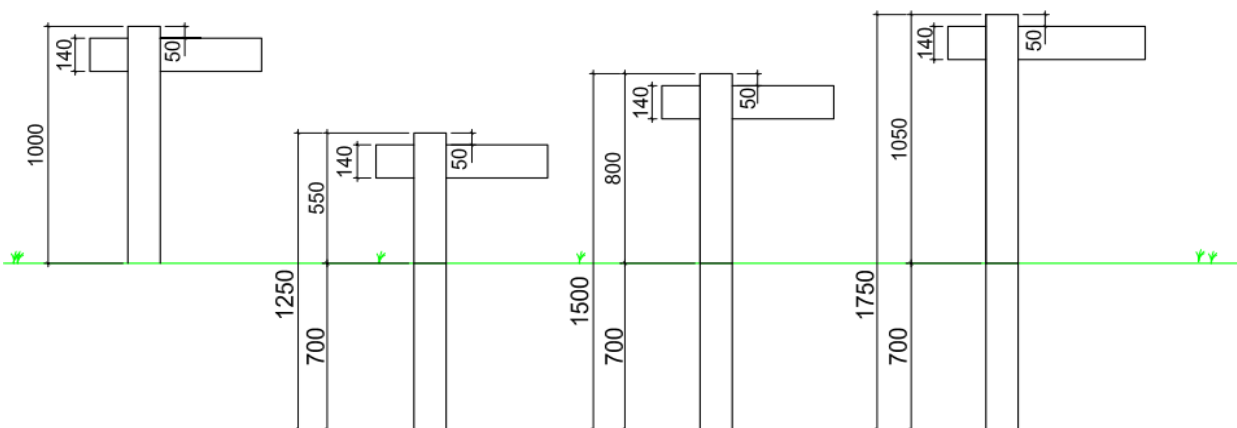

Höchste Qualität und Beständigkeit

Horserail Pfosten 1-plankig

	Artikel Nummer	Bezeichnung	Listenpreis exkl. [CHF]
	412.100100	Horserail Zwischenpfosten, 1 plankig, 1000 mm, mit Kappe, 127 x 127 mm, Zaunhöhe 950 mm, in Verwendung mit Montagekonsole Art. 420.009	36.50
	412.125100	Horserail Zwischenpfosten, 1 plankig, 1250 mm, mit Kappe, 127 x 127 mm	43.50
	412.150100	Horserail Zwischenpfosten, 1 plankig, 1500 mm, mit Kappe, 127 x 127 mm	50.60
	412.175100	Horserail Zwischenpfosten, 1 plankig, 1750 mm, mit Kappe, 127 x 127 mm	57.70
	412.100200	Horserail Eckpfosten, 1 plankig, 1000 mm, mit Kappe, 127 x 127 mm, Zaunhöhe 950 mm, in Verwendung mit Montagekonsole Art. 420.009	36.50
	412.125200	Horserail Eckpfosten, 1 plankig, 1250 mm, mit Kappe, 127 x 127 mm	43.50
	412.150200	Horserail Eckpfosten, 1 plankig, 1500 mm, mit Kappe, 127 x 127 mm	50.60
	412.175200	Horserail Eckpfosten, 1 plankig, 1750 mm, mit Kappe, 127 x 127 mm	57.70
	412.100300	Horserail Endpfosten, 1 plankig, 1000 mm, mit Kappe, 127 x 127 mm, Zaunhöhe 950 mm, in Verwendung mit Montagekonsole Art. 420.009	34.20
	412.125300	Horserail Endpfosten, 1 plankig, 1250 mm, mit Kappe, 127 x 127 mm	41.30
	412.150300	Horserail Endpfosten, 1 plankig, 1500 mm, mit Kappe, 127 x 127 mm	48.30
	412.175300	Horserail Endpfosten, 1 plankig, 1750 mm, mit Kappe, 127 x 127 mm	54.15