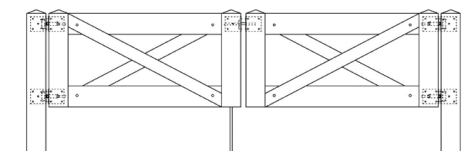

Zubehör

Bilder	Artikel Nummer	Bezeichnung	Listenpreis exkl. [CHF]
	420.020	Horserail Bodenriegel zu Doppeltor, schwarz, 600 mm lang	79.40
	420.0201	Horserail Bodenriegel zu Doppeltor, schwarz, 1150 mm lang	84.00
	420.021	Horserail Fallschloss und Dorn, schwarz, Set inkl. Befestigungsmaterial	59.00
	420.023	Horserail Scharnierset, schwarz, Set inkl. Befestigungsmaterial	131.50