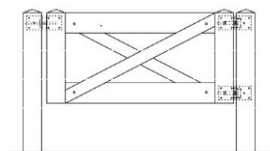

Zubehör

Bilder	Artikel Nummer	Bezeichnung	Listenpreis exkl. [CHF]
	420.020	Horserail Bodenriegel zu Doppeltor, schwarz, 600 mm lang	79.40
	420.0201	Horserail Bodenriegel zu Doppeltor, schwarz, 1150 mm lang	84.00
	420.021	Horserail Fallschloss und Dorn, schwarz, Set inkl. Befestigungsmaterial	59.00
	420.023	Horserail Scharnierset, schwarz, Set inkl. Befestigungsmaterial	131.50