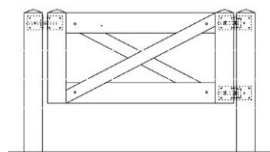

Zubehör

Bilder	Artikel Nummer	Bezeichnung	Listenpreis exkl. [CHF]
	420.020	Horserail Bodenriegel zu Doppeltor, schwarz, 600 mm lang	76.30
	420.0201	Horserail Bodenriegel zu Doppeltor, schwarz, 1150 mm lang	80.70
	420.021	Horserail Fallschloss und Dorn, schwarz, Set inkl. Befestigungsmaterial	56.70
	420.023	Horserail Scharnierset, schwarz, Set inkl. Befestigungsmaterial	126.20