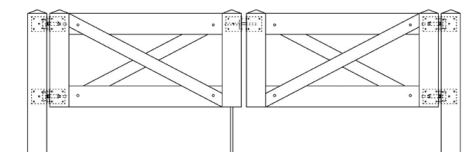

Zubehör

Bilder	Artikel Nummer	Bezeichnung	Listenpreis exkl. [CHF]
	420.020	Horserail Bodenriegel zu Doppeltor, schwarz, 600 mm lang	76.30
	420.0201	Horserail Bodenriegel zu Doppeltor, schwarz, 1150 mm lang	80.70
	420.021	Horserail Fallschloss und Dorn, schwarz, Set inkl. Befestigungsmaterial	56.70
	420.023	Horserail Scharnierset, schwarz, Set inkl. Befestigungsmaterial	126.20