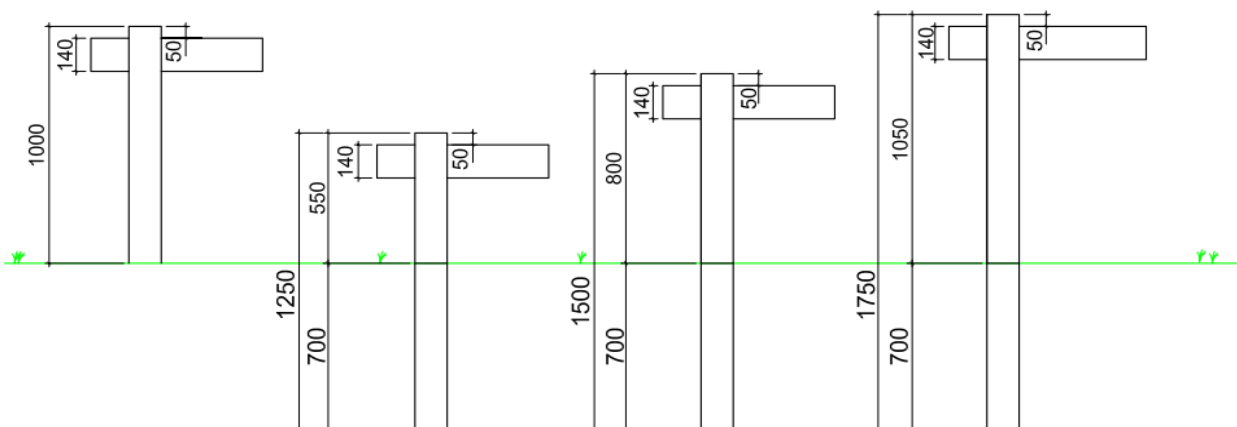

Höchste Qualität und Beständigkeit

Horserail Pfosten 1-plankig

	Artikel Nummer	Bezeichnung	Listenpreis exkl. [CHF]
	412.100100	Horserail Zwischenpfosten, 1 plankig, 1000 mm, mit Kappe, 127 x 127 mm, Zaunhöhe 950 mm, in Verwendung mit Montagekonsole Art. 420.009	34.70
	412.125100	Horserail Zwischenpfosten, 1 plankig, 1250 mm, mit Kappe, 127 x 127 mm	41.40
	412.150100	Horserail Zwischenpfosten, 1 plankig, 1500 mm, mit Kappe, 127 x 127 mm	48.20
	412.175100	Horserail Zwischenpfosten, 1 plankig, 1750 mm, mit Kappe, 127 x 127 mm	54.95
	412.100200	Horserail Eckpfosten, 1 plankig, 1000 mm, mit Kappe, 127 x 127 mm, Zaunhöhe 950 mm, in Verwendung mit Montagekonsole Art. 420.009	34.70
	412.125200	Horserail Eckpfosten, 1 plankig, 1250 mm, mit Kappe, 127 x 127 mm	41.40
	412.150200	Horserail Eckpfosten, 1 plankig, 1500 mm, mit Kappe, 127 x 127 mm	48.20
	412.175200	Horserail Eckpfosten, 1 plankig, 1750 mm, mit Kappe, 127 x 127 mm	54.95
	412.100300	Horserail Endpfosten, 1 plankig, 1000 mm, mit Kappe, 127 x 127 mm, Zaunhöhe 950 mm, in Verwendung mit Montagekonsole Art. 420.009	32.50
	412.125300	Horserail Endpfosten, 1 plankig, 1250 mm, mit Kappe, 127 x 127 mm	39.25
	412.150300	Horserail Endpfosten, 1 plankig, 1500 mm, mit Kappe, 127 x 127 mm	45.95
	412.175300	Horserail Endpfosten, 1 plankig, 1750 mm, mit Kappe, 127 x 127 mm	51.55