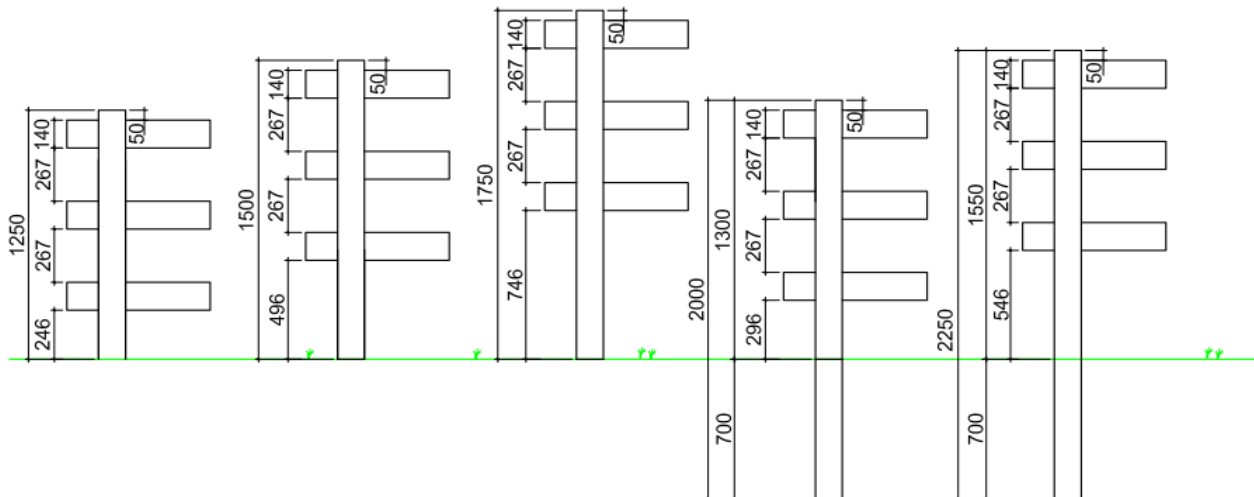

Artikel Nummer	Bezeichnung	Listenpreis exkl. [CHF]
	414.125100	Horserail Zwischenpfosten, 3 plankig, 1250 mm, mit Kappe, 127 x 127 mm, Zaunhöhe 1200 mm, in Verwendung mit Montagekonsole Art. 420.009	42.15
	414.150100	Horserail Zwischenpfosten, 3 plankig, 1500 mm, mit Kappe, 127 x 127 mm, Zaunhöhe 1450 mm, in Verwendung mit Montagekonsole Art. 420.009	48.80
	414.175100	Horserail Zwischenpfosten, 3 plankig, 1750 mm, mit Kappe, 127 x 127 mm, Zaunhöhe 1700 mm, in Verwendung mit Montagekonsole Art. 420.009	55.50
	414.200100	Horserail Zwischenpfosten, 3 plankig, 2000 mm, mit Kappe, 127 x 127 mm	62.15
	414.225100	Horserail Zwischenpfosten, 3 plankig, 2250 mm, mit Kappe, 127 x 127 mm	68.95
	414.125200	Horserail Eckpfosten, 3 plankig, 1250 mm, mit Kappe, 127 x 127 mm, Zaunhöhe 1200 mm, in Verwendung mit Montagekonsole Art. 420.009	42.15
	414.150200	Horserail Eckpfosten, 3 plankig, 1500 mm, mit Kappe, 127 x 127 mm, Zaunhöhe 1450 mm, in Verwendung mit Montagekonsole Art. 420.009	48.80
	414.175200	Horserail Eckpfosten, 3 plankig, 1750 mm, mit Kappe, 127 x 127 mm, Zaunhöhe 1450 mm, in Verwendung mit Montagekonsole Art. 420.009	55.50
	414.200200	Horserail Eckpfosten, 3 plankig, 2000 mm, mit Kappe, 127 x 127 mm	62.15
	414.225200	Horserail Eckpfosten, 3 plankig, 2250 mm, mit Kappe, 127 x 127 mm	68.95
	414.125300	Horserail Endpfosten, 3 plankig, 1250 mm, mit Kappe, 127 x 127 mm, Zaunhöhe 1200 mm, in Verwendung mit Montagekonsole Art. 420.009	40.30
	414.150300	Horserail Endpfosten, 3 plankig, 1500 mm, mit Kappe, 127 x 127 mm, Zaunhöhe 1450 mm, in Verwendung mit Montagekonsole Art. 420.009	47.10
	414.175300	Horserail Endpfosten, 3 plankig, 1750 mm, mit Kappe, 127 x 127 mm, Zaunhöhe 1450 mm, in Verwendung mit Montagekonsole Art. 420.009	53.75
	414.200300	Horserail Endpfosten, 3 plankig, 2000 mm, mit Kappe, 127 x 127 mm	60.40
	414.225300	Horserail Endpfosten, 3 plankig, 2250 mm, mit Kappe, 127 x 127 mm	67.35