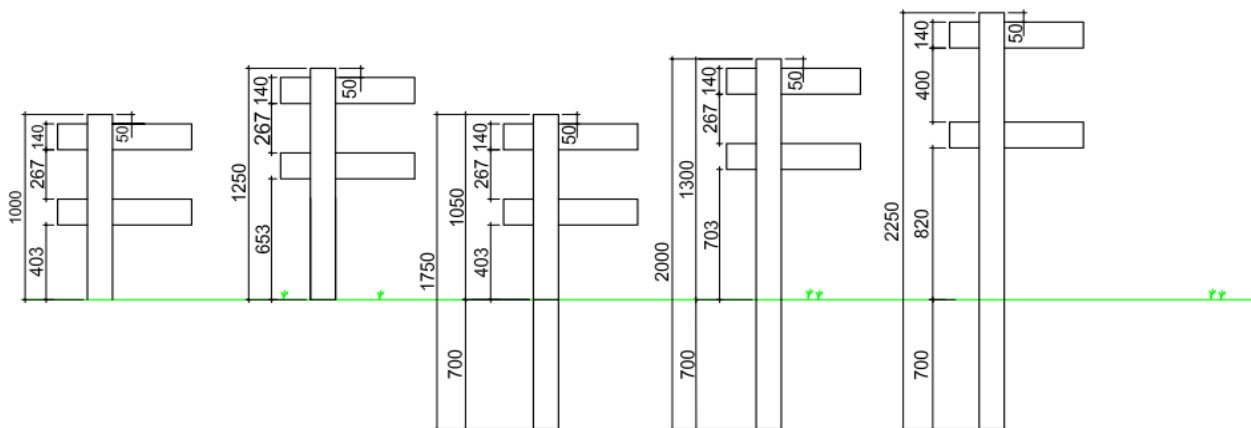

Artikel Nummer	Bezeichnung	Listenpreis exkl. [CHF]
	413.100100	Horserail Zwischenpfosten, 2 plankig, 1000 mm, mit Kappe, 127 x 127 mm, Zaunhöhe 950 mm, in Verwendung mit Montagekonsole Art. 420.009	35.10
	413.125100	Horserail Zwischenpfosten, 2 plankig, 1250 mm, mit Kappe, 127 x 127 mm, Zaunhöhe 1200 mm, in Verwendung mit Montagekonsole Art. 420.009	41.85
	413.175100	Horserail Zwischenpfosten, 2 plankig, 1750 mm, mit Kappe, 127 x 127 mm	55.15
	413.200100	Horserail Zwischenpfosten, 2 plankig, 2000 mm, mit Kappe, 127 x 127 mm	61.90
	413.225100	Horserail Zwischenpfosten, 2 plankig, 2250 mm, mit Kappe, 127 x 127 mm	68.50
	413.100200	Horserail Eckpfosten, 2 plankig, 1000 mm, mit Kappe, 127 x 127 mm, Zaunhöhe 950 mm, in Verwendung mit Montagekonsole Art. 420.009,	35.10
	413.125200	Horserail Eckpfosten, 2 plankig, 1250 mm, mit Kappe 127 x 127 mm, Zaunhöhe 1200 mm, in Verwendung mit Montagekonsole Art. 420.009	41.85
	413.175200	Horserail Eckpfosten, 2 plankig, 1750 mm, mit Kappe, 127 x 127 mm	55.15
	413.200200	Horserail Eckpfosten, 2 plankig, 2000 mm, mit Kappe, 127 x 127 mm	61.90
	413.225200	Horserail Eckpfosten, 2 plankig, 2250 mm, mit Kappe, 127 x 127 mm	68.50
	413.100300	Horserail Endpfosten, 2 plankig, 1000 mm mit Kappe, 127 x 127 mm, Zaunhöhe 950 mm, in Verwendung mit Montagekonsole Art. 420.009	33.00
	413.125300	Horserail Endpfosten, 2 plankig, 1250 mm, mit Kappe, 127 x 127 mm, Zaunhöhe 1200 mm, in Verwendung mit Montagekonsole Art. 420.009	39.70
	413.175300	Horserail Endpfosten, 2 plankig, 1750 mm, mit Kappe, 127 x 127 mm	53.10
	413.200300	Horserail Endpfosten, 2 plankig, 2000 mm, mit Kappe, 127 x 127 mm	59.70
	413.225300	Horserail Endpfosten, 2 plankig, 2250 mm, mit Kappe, 127 x 127 mm	66.50