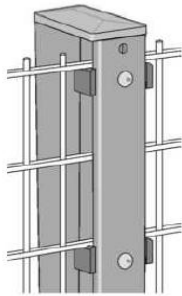

Preisabstufungen:

ab 3 Bund (3 x 25 Stk) --> 10% Rabatt zusätzlich

Pfosten zu Doppelstabmatten

Pfosten 60x40x2 mm mit Abdeckleiste

Pfosten 60x40x2 mm

Pfosten komplett mit Abdeckleisten und Pfostenkappe,
U-Scheiben und Inbusschrauben