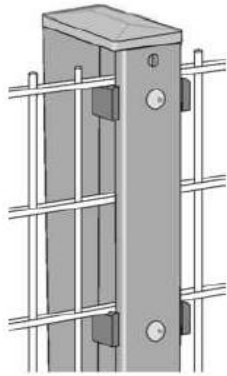

Preisabstufungen:

ab 1 Bund (10 Stk) --> 10% Rabatt zusätzlich

Ballfang-Pfosten zu Doppelstabmatten

Pfosten 80/100/120x40x2/3 mm mit Abdeckleisten

Pfosten komplett inkl. Abdeckleiste,
U-Scheiben und Inbusschrauben
und Pfostenkappe