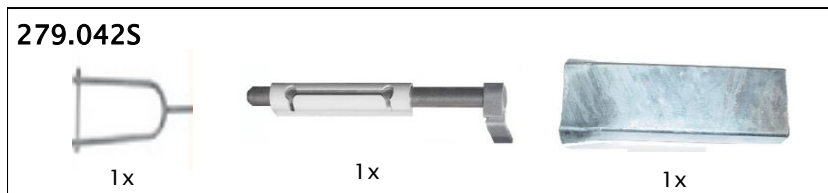

## Zubehör

Artikel Nummer	Bezeichnung	Listenpreis exkl. [CHF]	Lager
279.040S	Beschlagsatz zu Weidetor Neuseeland 1-flg.	197.50	X
279.042S	Ergänzungsbeschlagsatz zu Weidetor Neuseeland 2-flg. inkl. Westernbügel	66.70	X

Bild	Artikel Nummer	Bezeichnung	Listenpreis exkl. [CHF]	Lager
	273.042	Mehrpriis für Weidetore in Steigung pro Flügel	166.50	
	279.012	Kloben mit Holzgewinde, Dorn Ø 20 mm, Länge 150 mm, verzinkt	21.00	X
	279.014	Kloben durchgehend, Standard, Dorn Ø 20 mm, Länge 350 mm, verzinkt	24.00	X
	279.016	Kloben durchgehend, Spezial, Dorn Ø 20 mm, Länge 275 mm, verzinkt	26.15	X
	279.017	Klobenband, Aufnahme 20 mm, Länge 450 mm, verzinkt	19.95	X
	279.018	Klobenband, Aufnahme 20 mm, Länge 600 mm, verzinkt	26.75	X
	279.019	Torkette 200 mm, Haken mit Karabiner-Verschluss und Arretier-Agraffe 8x100 mm, verzinkt	12.50	X
	279.050	Fallschloss, zu Dorn Ø 15 mm (mit Sicherheits-Bügel), verzinkt	58.30	X
	279.030	Bügel Ø 15 mm, auf Platte geschweisst, zu Holztoeren, verzinkt (ersetzt Dorn Ø 15 mm)	37.50	X
	222.035	Locinox Bodenriegel VSA, Achse aus Alu, silber, mit Quick Fix Befestigung, passt zu sämtlichen Toren	35.90	X
	229.085	Bodenhülse zu Riegel Ø 20 mm, 60 x 40 x 250 mm, verzinkt	10.70	X
	279.031	Westernbügel, Ueberschlagsbügel zu 2-flg. Holztoeren, inkl. Schraube,	20.10	X
	279.028	Z-Haken zu Aushebetor, 40 mm, verzinkt	10.80	X
	279.033	Z-Haken zu Aushebetor, 50 mm, verzinkt	11.20	X
	279.034	Z-Haken zu Aushebetor, 60 mm, verzinkt	11.60	X