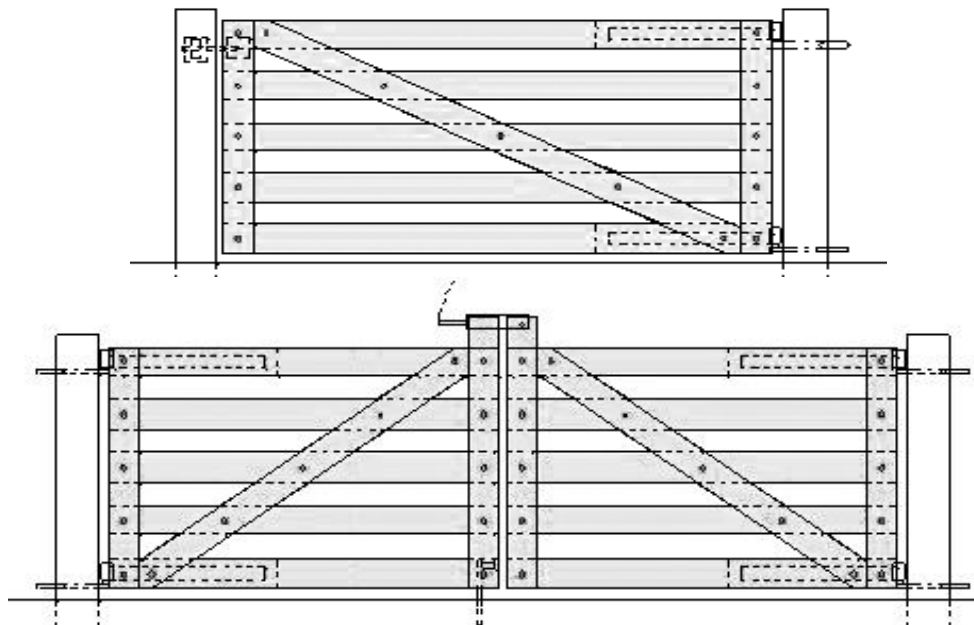

#### Breite bis 1500 mm

Höhe [mm]	1100	1110 - 1600
Artikel Nummer	273.150110S	273.150160S
Listenpreis exkl. [CHF]	630.00	804.50

#### Breite 1510 - 2000 mm

Höhe [mm]	1100	1110 - 1600
Artikel Nummer	273.200110S	273.200160S
Listenpreis exkl. [CHF]	634.50	816.00

#### Breite 2010 - 3000 mm

Höhe [mm]	1100	1110 - 1600
Artikel Nummer	273.300110S	273.300160S
Listenpreis exkl. [CHF]	909.00	948.00

#### Breite 3010 - 4000 mm

Höhe [mm]	1100	1110 - 1600
Artikel Nummer	273.400110S	273.400160S
Listenpreis exkl. [CHF]	981.50	1'086.00

Variante Doppeltor inkl. Bodenhülse und Westernbügel (Ueberschlagsbügel)