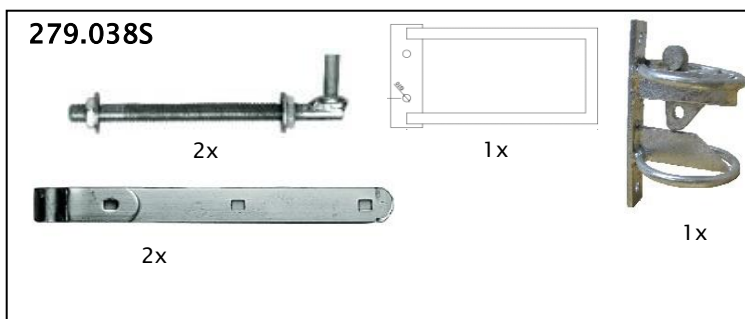

Weidetore Holzrahmen

Füllung mit Diagonalgeflecht oder Knotengitter
Rahmen: 50x80 mm, Tanne/Fichte roh gesägt,
grünlich druckimprägniert
stabil verschraubt
Ohne Pfosten. Preise inkl. Beschlagsatz

Weidetor Holzrahmen

Breite bis 1500 mm

Höhe [mm]	1100	1110-1600	1610-2100
Artikel Nummer	271.150110S	271.150160S	271.150210S
Listenpreis exkl. [CHF]	554.00	604.50	682.00

Breite 1510 – 2000 mm

Höhe [mm]	1100	1110-1600	1610-2100
Artikel Nummer	271.200110S	271.200160S	271.200210S
Listenpreis exkl. [CHF]	577.50	687.50	709.50

Breite 2010 – 3000 mm

Höhe [mm]	1100	1110-1600	1610-2100
Artikel Nummer	271.300110S	271.300160S	271.300210S
Listenpreis exkl. [CHF]	751.50	768.00	779.00

Breite 3010 – 4000 mm

Höhe [mm]	1100	1110-1600	1610-2100
Artikel Nummer	271.400110S	271.400160S	271.400210S
Listenpreis exkl. [CHF]	838.50	885.00	923.00

Spezialmasse auf Anfrage

Zubehör

Artikel Nummer	Bezeichnung	Listenpreis exkl. [CHF]	Lager
279.038S	Beschlagsatz zu Weidetor Holzrahmen 1-flg.	127.00	X
279.039S	Ergänzungsbeschlagsatz zu Weidetor Holzrahmen 2-flg.	45.70	X
275.018	Minderpreis Holzrahmen- und Aushebstore ohne Füllung.	-85.00	