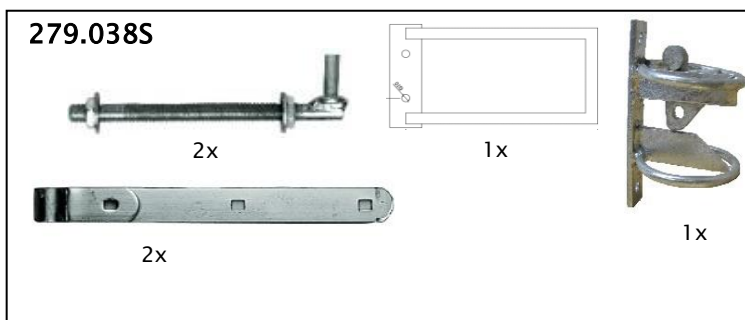

Weidetore Holzrahmen

Füllung mit Diagonalgeflecht oder Knotengitter
Rahmen: 50x80 mm, Tanne/Fichte roh gesägt,
grünlich druckimprägniert
stabil verschraubt
Ohne Pfosten. Preise inkl. Beschlagsatz

Weidetor Holzrahmen

Breite bis 1500 mm

Höhe [mm]	1100	1110-1600	1610-2100
Artikel Nummer	271.150110S	271.150160S	271.150210S
Listenpreis exkl. [CHF]	558.00	608.50	686.00

Breite 1510 – 2000 mm

Höhe [mm]	1100	1110-1600	1610-2100
Artikel Nummer	271.200110S	271.200160S	271.200210S
Listenpreis exkl. [CHF]	581.50	691.50	713.50

Breite 2010 – 3000 mm

Höhe [mm]	1100	1110-1600	1610-2100
Artikel Nummer	271.300110S	271.300160S	271.300210S
Listenpreis exkl. [CHF]	715.00	731.50	743.00

Breite 3010 – 4000 mm

Höhe [mm]	1100	1110-1600	1610-2100
Artikel Nummer	271.400110S	271.400160S	271.400210S
Listenpreis exkl. [CHF]	802.00	848.50	886.50

Spezialmasse auf Anfrage

Zubehör

Artikel Nummer	Bezeichnung	Listenpreis exkl. [CHF]	Lager
279.038S	Beschlagsatz zu Weidetor Holzrahmen 1-flg.	127.00	X
279.039S	Ergänzungsbeschlagsatz zu Weidetor Holzrahmen 2-flg.	46.60	X
275.018	Minderpreis Holzrahmen- und Aushebetore ohne Füllung.	-85.00	