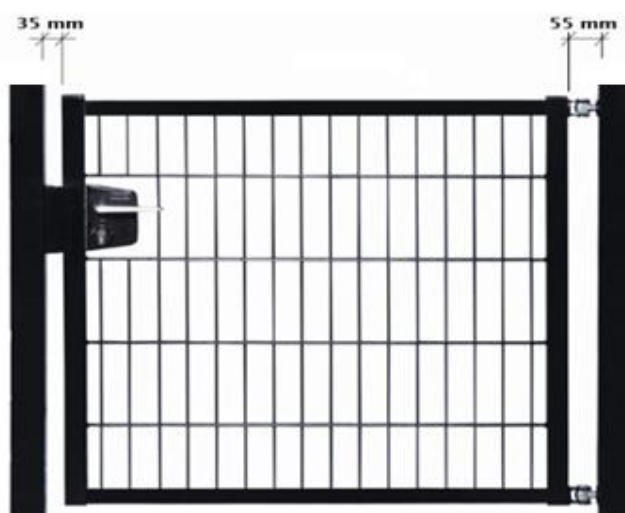

Tore 1-flügelig

Lichte Breite 1500 mm, feuerverzinkt

Artikel Nummer	2131.1500831S	2131.1501031S	2131.1501231S	2131.1501431S	2131.1501831S	2131.1502031S
Höhe [mm]	800	1000	1200	1400	1800	2000
Pfosten [mm]	80x80x3	80x80x3	80x80x3	80x80x3	80x80x3	80x80x3
Listenpreis exkl. [CHF]	804.85	912.95	973.65	1'035.80	1'077.40	1'219.50
Lager	X	X	X	X	X	X

Lichte Breite 1500 mm, RAL 7016

Artikel Nummer	2131.1500833S	2131.1501033S	2131.1501233S	2131.1501433S	2131.1501833S	2131.1502033S
Höhe [mm]	800	1000	1200	1400	1800	2000
Pfosten [mm]	80x80x3	80x80x3	80x80x3	80x80x3	80x80x3	80x80x3
Listenpreis exkl. [CHF]	972.10	1'045.20	1'119.70	1'206.10	1'347.70	1'414.70
Lager	X	X	X	X	X	X

Lichte Breite 1500 mm, RAL 6005

Artikel Nummer	2131.1500832S	2131.1501032S	2131.1501232S	2131.1501432S	2131.1501832S	2131.1502032S
Höhe [mm]	800	1000	1200	1400	1800	2000
Pfosten [mm]	80x80x3	80x80x3	80x80x3	80x80x3	80x80x3	80x80x3
Listenpreis exkl. [CHF]	972.10	1'045.65	1'119.70	1'206.10	1'260.80	1'414.70
Lager	X	X	X	X	X	X