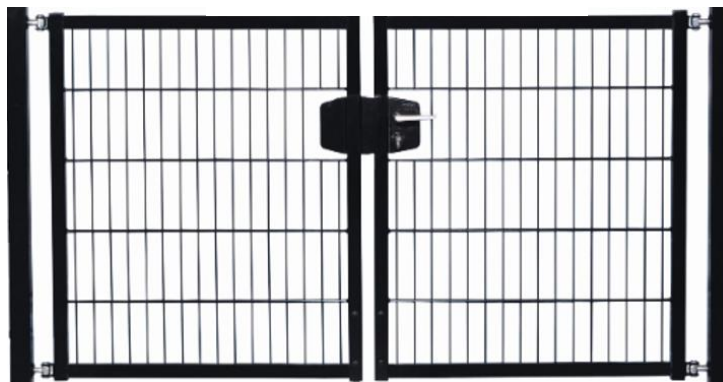

Tore 2-flügelig symmetrisch

Beispiel:
Industrietor Typ P
2-flügelig, inkl. Pfosten

Bei Lieferung ohne Standard-Torpfosten bitte lange Torangel zusätzlich mitbestellen 222.085

Lichte Breite 2000 mm, feuerverzinkt

Artikel Nummer	2131.2000831S	2131.2001031S	2131.2001231S	2131.2001431S	2131.2001831S	2131.2002031S
Höhe [mm]	800	1000	1200	1400	1800	2000
Pfosten [mm]	60x60x2	60x60x2	60x60x2	60x60x2	60x60x2	60x60x2
Listenpreis exkl. [CHF]	962.20	1'024.00	1'085.20	1'145.80	1'267.40	1'327.90
Lager	X	X	X	X	X	X

Lichte Breite 2000 mm, RAL 7016

Artikel Nummer	2131.2000833S	2131.2001033S	2131.2001233S	2131.2001433S	2131.2001833S	2131.2002033S
Höhe [mm]	800	1000	1200	1400	1800	2000
Pfosten [mm]	60x60x2	60x60x2	60x60x2	60x60x2	60x60x2	60x60x2
Listenpreis exkl. [CHF]	1'108.10	1'183.30	1'258.40	1'333.70	1'509.60	1'557.70
Lager	X	X	X	X	X	X

Lichte Breite 2000 mm, RAL 6005

Artikel Nummer	2131.2000832S	2131.2001032S	2131.2001232S	2131.2001432S	2131.2001832S	2131.2002032S
Höhe [mm]	800	1000	1200	1400	1800	2000
Pfosten [mm]	80x80x3	80x80x3	80x80x3	80x80x3	80x80x3	80x80x3
Listenpreis exkl. [CHF]	1'108.10	1'183.30	1'258.40	1'333.70	1'509.60	1'557.70
Lager	X	X	X	X	X	X