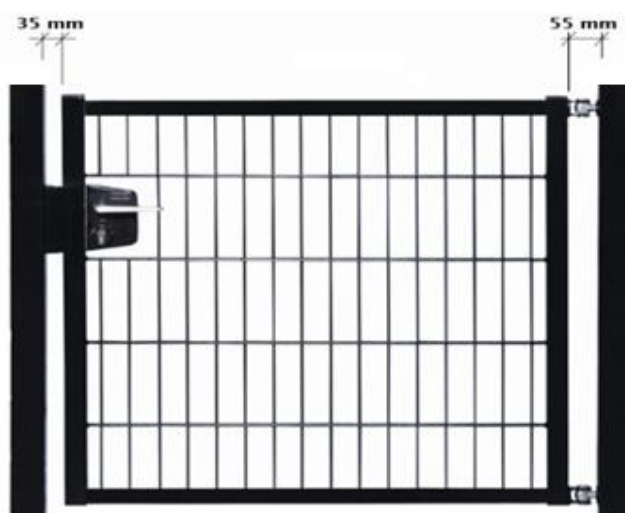

Tore 1-flügelig

Lichte Breite 1500 mm, feuerverzinkt

Artikel Nummer	2131.1500831S	2131.1501031S	2131.1501231S	2131.1501431S	2131.1501831S	2131.1502031S
Höhe [mm]	800	1000	1200	1400	1800	2000
Pfosten [mm]	80x80x3	80x80x3	80x80x3	80x80x3	80x80x3	80x80x3
Listenpreis exkl. [CHF]	800.50	854.00	907.00	962.00	1'067.00	1'120.00
Lager	X	X	X	X	X	X

Lichte Breite 1500 mm, RAL 7016

Artikel Nummer	2131.1500833S	2131.1501033S	2131.1501233S	2131.1501433S	2131.1501833S	2131.1502033S
Höhe [mm]	800	1000	1200	1400	1800	2000
Pfosten [mm]	80x80x3	80x80x3	80x80x3	80x80x3	80x80x3	80x80x3
Listenpreis exkl. [CHF]	925.50	993.00	1'060.00	1'128.00	1'261.00	1'326.00
Lager	X	X	X	X	X	X

Lichte Breite 1500 mm, RAL 6005

Artikel Nummer	2131.1500832S	2131.1501032S	2131.1501232S	2131.1501432S	2131.1501832S	2131.1502032S
Höhe [mm]	800	1000	1200	1400	1800	2000
Pfosten [mm]	80x80x3	80x80x3	80x80x3	80x80x3	80x80x3	80x80x3
Listenpreis exkl. [CHF]	925.50	993.00	1'060.00	1'128.00	1'261.00	1'326.00
Lager	X	X	X	X	X	X