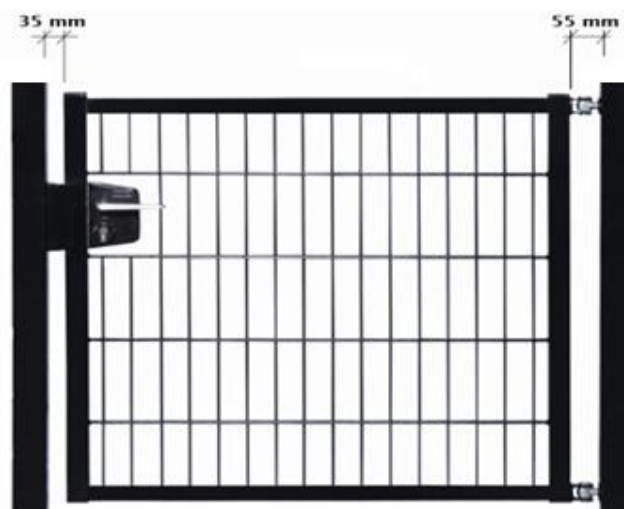

Preisliste

2.3.2 Industrietore Typ P
01.03.2019

Tore 1-flügelig

Lichte Breite 1500 mm, feuerverzinkt

Artikel Nummer	2131.1500831S	2131.1501031S	2131.1501231S	2131.1501431S	2131.1501831S	2131.1502031S
Höhe [mm]	800	1000	1200	1400	1800	2000
Pfosten [mm]	80x80x3	80x80x3	80x80x3	80x80x3	80x80x3	80x80x3
Listenpreis exkl. [CHF]	719.50	761.70	802.70	845.15	928.10	970.05
Lager	X	X	X	X	X	X

NEU!

Lichte Breite 1500 mm, RAL 7016

Artikel Nummer	2131.1500833S	2131.1501033S	2131.1501233S	2131.1501433S	2131.1501833S	2131.1502033S
Höhe [mm]	800	1000	1200	1400	1800	2000
Pfosten [mm]	80x80x3	80x80x3	80x80x3	80x80x3	80x80x3	80x80x3
Listenpreis exkl. [CHF]	845.05	898.95	952.85	1'016.30	1'114.90	1'168.50
Lager	X	X	X	X	X	X

NEU!

Lichte Breite 1500 mm, RAL 6005

Artikel Nummer	2131.1500832S	2131.1501032S	2131.1501232S	2131.1501432S	2131.1501832S	2131.1502032S
Höhe [mm]	800	1000	1200	1400	1800	2000
Pfosten [mm]	80x80x3	80x80x3	80x80x3	80x80x3	80x80x3	80x80x3
Listenpreis exkl. [CHF]	845.05	898.95	952.85	1'016.30	1'114.90	1'168.50
Lager	X	X	X	X	X	X