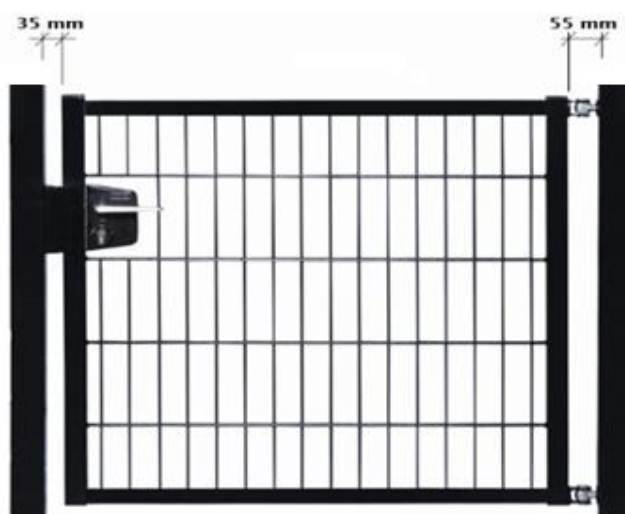

Tore 1-flügelig

Lichte Breite 1500 mm, feuerverzinkt

Artikel Nummer	2131.1500831S	2131.1501031S	2131.1501231S	2131.1501431S	2131.1501831S	2131.1502031S
Höhe [mm]	800	1000	1200	1400	1800	2000
Pfosten [mm]	80x80x3	80x80x3	80x80x3	80x80x3	80x80x3	80x80x3
Listenpreis exkl. [CHF]	941.50	1'010.00	1'079.00	1'148.00	1'285.00	1'354.00
Lager	X	X	X	X	X	X

Lichte Breite 1500 mm, RAL 7016

Artikel Nummer	2131.1500833S	2131.1501033S	2131.1501233S	2131.1501433S	2131.1501833S	2131.1502033S
Höhe [mm]	800	1000	1200	1400	1800	2000
Pfosten [mm]	80x80x3	80x80x3	80x80x3	80x80x3	80x80x3	80x80x3
Listenpreis exkl. [CHF]	1'075.00	1'158.00	1'241.00	1'344.00	1'489.00	1'571.00
Lager	X	X	X	X	X	X

Lichte Breite 1500 mm, RAL 6005

Artikel Nummer	2131.1500832S	2131.1501032S	2131.1501232S	2131.1501432S	2131.1501832S	2131.1502032S
Höhe [mm]	800	1000	1200	1400	1800	2000
Pfosten [mm]	80x80x3	80x80x3	80x80x3	80x80x3	80x80x3	80x80x3
Listenpreis exkl. [CHF]	1'075.00	1'158.00	1'241.00	1'337.00	1'489.00	1'571.00
Lager	X	X	X	X	X	X