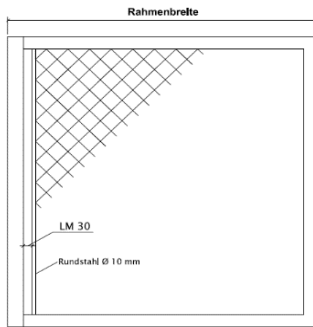

Abschlussrahmen

Füllung mit Diagonaldrahtgeflecht oder eingeschweisster Gittermatte (Mehrpreis)
Tor feuerverzinkt und pulverbeschichtet erhältlich
mit angeschweisstem U-Profil 50x30 mm zur Befestigung an Rohrpfosten

Standard-Dimension der Rohrrahmen ist (42 mm) 1 1/4"

Andere Dimensionen auf Anfrage erhältlich

Rahmen mit Cyclone-Gittermatte nur bis Höhe 1500 mm erhältlich