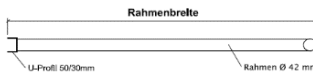

Abschlussrahmen

Füllung mit Diagonaldrahtgeflecht oder eingeschweisster Gittermatte (Mehrpreis)
Tor feuerverzinkt und pulverbeschichtet erhältlich
mit angeschweisstem U-Profil 50x30 mm zur Befestigung an Rohrpfosten

Standard-Dimension der Rohrrahmen ist (42 mm) 1 1/4"

Andere Dimensionen auf Anfrage erhältlich

Rahmen mit Cyclone-Gittermatte nur bis Höhe 1500 mm erhältlich

Breite 400 mm

Höhe [mm]	1000	1200	1500	2000
Artikel Nummer	217.0401001	217.0401201	217.0401501	217.0402001
Listenpreis exkl. [CHF]	357.05	373.70	487.35	545.55

Breite 600 mm

Höhe [mm]	1000	1200	1500	2000
Artikel Nummer	217.0601001	217.0601201	217.0601501	217.0602001
Listenpreis exkl. [CHF]	363.35	380.45	497.55	556.90

Breite 800 mm

Höhe [mm]	1000	1200	1500	2000
Artikel Nummer	217.0801001	217.0801201	217.0801501	217.0802001
Listenpreis exkl. [CHF]	368.95	387.20	507.90	568.10

Pfosten mit Abschlussrahmen (Fahne)

Artikel Nummer	Bezeichnung	Listenpreis exkl. [CHF]
217.10008011	Rohrpfosten Ø 2" 1500 mm lang, mit aufgeschweisstem Deckel und seitlich angeschweisstem Rahmen (Fahne) aus Rohr Ø 42 mm. Rahmen Breite x Höhe: 1000x800 mm. Füllung mit Diagonalgeflecht / eingeschweisster Gittermatte.	347.85
217.10010011	Rohrpfosten Ø 2" 1800 mm lang, mit aufgeschweisstem Deckel und seitlich angeschweisstem Rahmen (Fahne) aus Rohr Ø 42 mm. Rahmen Breite x Höhe: 1000x1000 mm. Füllung mit Diagonalgeflecht / eingeschweisster Gittermatte.	371.55
217.10012011	Rohrpfosten Ø 2" 2000 mm lang, mit aufgeschweisstem Deckel und seitlich angeschweisstem Rahmen (Fahne) aus Rohr Ø 42 mm. Rahmen Breite x Höhe: 1000x1200 mm. Füllung mit Diagonalgeflecht / eingeschweisster Gittermatte.	386.20
217.10015011	Rohrpfosten Ø 2" 2200 mm lang, mit aufgeschweisstem Deckel und seitlich angeschweisstem Rahmen (Fahne) aus Rohr Ø 42 mm. Rahmen Breite x Höhe: 1000x1500 mm. Füllung mit Diagonalgeflecht / eingeschweisster Gittermatte.	476.15
217.10018011	Rohrpfosten Ø 2" 2500 mm lang, mit aufgeschweisstem Deckel und seitlich angeschweisstem Rahmen (Fahne) aus Rohr Ø 42 mm. Rahmen Breite x Höhe: 1000x1800 mm. Füllung mit Diagonalgeflecht / eingeschweisster Gittermatte.	491.10
217.10020011	Rohrpfosten Ø 2" 2800 mm lang, mit aufgeschweisstem Deckel und seitlich angeschweisstem Rahmen (Fahne) aus Rohr Ø 42 mm. Rahmen Breite x Höhe: 1000x2000 mm. Füllung mit Diagonalgeflecht / eingeschweisster Gittermatte.	545.70