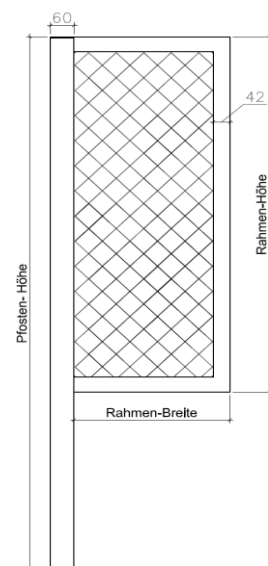

Artikel Nummer	Bezeichnung	Listenpreis exkl. [CHF]
217.10008011	Rohrpfosten Ø 2" 1500 mm lang, mit aufgeschweisstem Deckel und seitlich angeschweisstem Rahmen (Fahne) aus Rohr Ø 42 mm. Rahmen Breite x Höhe: 1000x800 mm. Füllung mit Diagonalgeflecht / eingeschweisster Gittermatte.	347.85
217.10010011	Rohrpfosten Ø 2" 1800 mm lang, mit aufgeschweisstem Deckel und seitlich angeschweisstem Rahmen (Fahne) aus Rohr Ø 42 mm. Rahmen Breite x Höhe: 1000x1000 mm. Füllung mit Diagonalgeflecht / eingeschweisster Gittermatte.	371.55
217.10012011	Rohrpfosten Ø 2" 2000 mm lang, mit aufgeschweisstem Deckel und seitlich angeschweisstem Rahmen (Fahne) aus Rohr Ø 42 mm. Rahmen Breite x Höhe: 1000x1200 mm. Füllung mit Diagonalgeflecht / eingeschweisster Gittermatte.	386.20
217.10015011	Rohrpfosten Ø 2" 2200 mm lang, mit aufgeschweisstem Deckel und seitlich angeschweisstem Rahmen (Fahne) aus Rohr Ø 42 mm. Rahmen Breite x Höhe: 1000x1500 mm. Füllung mit Diagonalgeflecht / eingeschweisster Gittermatte.	476.15
217.10018011	Rohrpfosten Ø 2" 2500 mm lang, mit aufgeschweisstem Deckel und seitlich angeschweisstem Rahmen (Fahne) aus Rohr Ø 42 mm. Rahmen Breite x Höhe: 1000x1800 mm. Füllung mit Diagonalgeflecht / eingeschweisster Gittermatte.	491.10
217.10020011	Rohrpfosten Ø 2" 2800 mm lang, mit aufgeschweisstem Deckel und seitlich angeschweisstem Rahmen (Fahne) aus Rohr Ø 42 mm. Rahmen Breite x Höhe: 1000x2000 mm. Füllung mit Diagonalgeflecht / eingeschweisster Gittermatte.	545.70