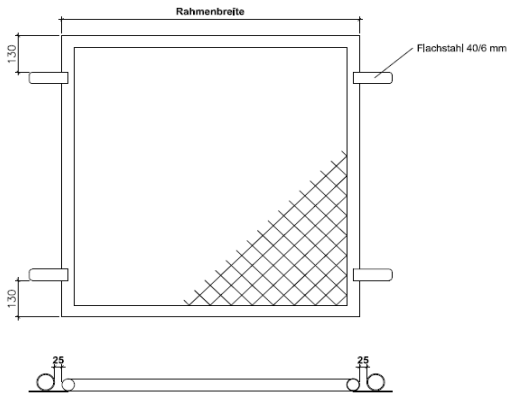

Rohrrahmen-Aushebetore

mit angeschweissten Einhängelaschen

Füllung mit Diagonaldrahtgeflecht oder eingeschweisster Gittermatte (Mehrpreis)

Tor feuerverzinkt und pulverbeschichtet erhältlich

inkl. 1 Satz Aushebehaken. Set à 4 Stk.

Standard-Dimension der Rohrrahmen ist (42 mm) 1 1/4"

Andere Dimensionen auf Anfrage erhältlich

Ohne Pfosten

Tore mit Cyclone-Gittermatte nur bis Höhe 1500 mm erhältlich

Ausführung abschliessbar

Breite 1200 mm

Höhe [mm]	1000	1200	1500
Artikel Nummer	217.11201011S	217.11201211S	217.11201511S
Listenpreis exkl. [CHF]	565.35	577.90	660.75

Breite 1500 mm

Höhe [mm]	1000	1200	1500
Artikel Nummer	217.11501011S	217.11501211S	217.11501511S
Listenpreis exkl. [CHF]	629.85	646.30	769.10

Breite 2000 mm

Höhe [mm]	1000	1200	1500
Artikel Nummer	217.12001011S	217.12001211S	217.12001511S
Listenpreis exkl. [CHF]	677.50	677.50	824.75

Breite 2500 mm

Höhe [mm]	1000	1200	1500
Artikel Nummer	217.12501011S	217.12501211S	217.12501511S
Listenpreis exkl. [CHF]	722.45	723.15	865.95

Breite 3000 mm

Höhe [mm]	1000	1200	1500
Artikel Nummer	217.13001011S	217.13001211S	217.13001511S
Listenpreis exkl. [CHF]	796.10	818.55	976.35

Breite 4000 mm

Höhe [mm]	1000	1200	1500
Artikel Nummer	217.14001011S	217.14001211S	217.14001511S
Listenpreis exkl. [CHF]	900.30	924.45	1'159.90

Zubehör

Bild	Artikel Nummer	Bezeichnung	Listenpreis exkl. [CHF]	Lager
	229.033	Aushebehaken Set, Abschliessbar, für Aushebetore, verzinkt, bestehend aus 2 nicht abschliessbaren Haken, 1 Haken abschliessbar mit Lochbohrung und 1 Verankerungshaken	87.15	X