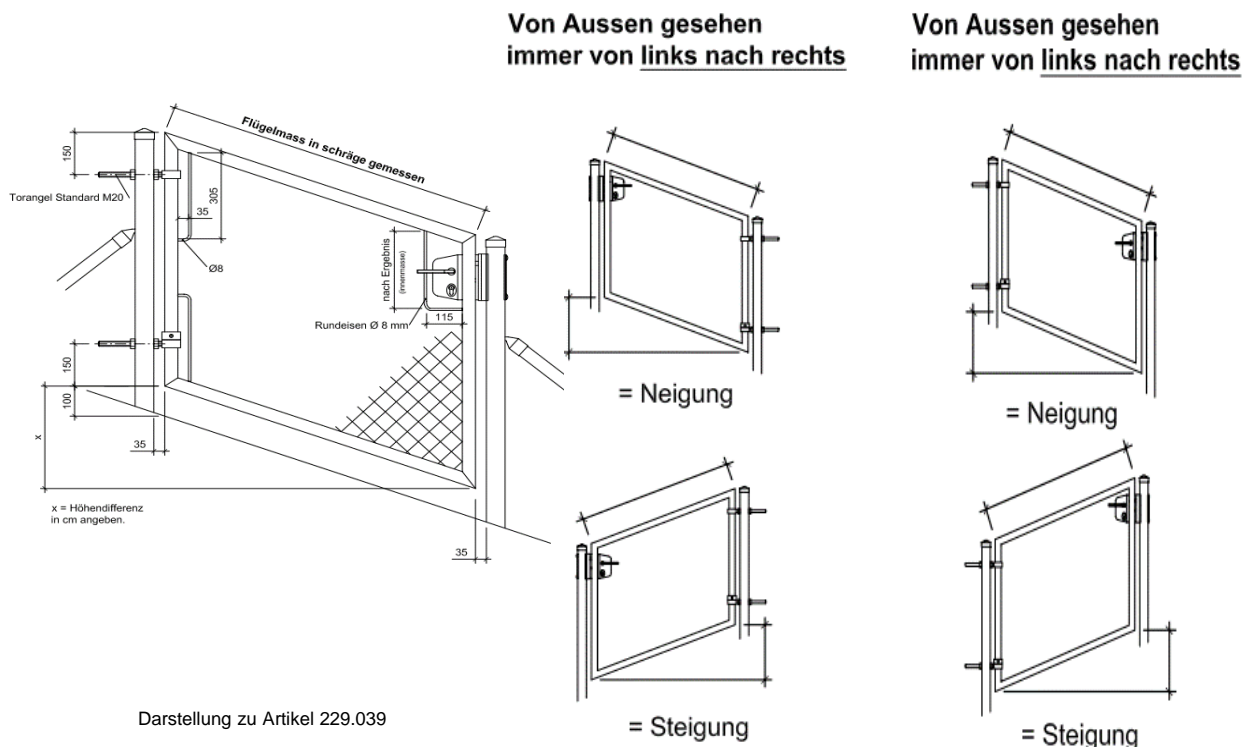

Lichtmass = Torflügelbreite Rohrrahmentüren +

1-flügelig: 70 mm
2-flügelig: 120 mm
Aushebtor: 50 mm

Rohrrahmen-Aushebetore

mit angeschweissten Einhängelaschen

Füllung mit Diagonaldrahtgeflecht
oder eingeschweisster Gittermatte (Mehrpreis)
Tor feuerverzinkt und pulverbeschichtet erhältlich
inkl. 1 Satz Aushebehaken. Set à 4 Stk.

Standard-Dimension der Rohrrahmen ist (42 mm) 1 1/4"

Andere Dimensionen auf Anfrage erhältlich

Ohne Pfosten

Tore mit Cyclone-Gittermatte nur bis Höhe 1500 mm erhältlich

Ausführung nicht abschliessbar

Breite 1200 mm