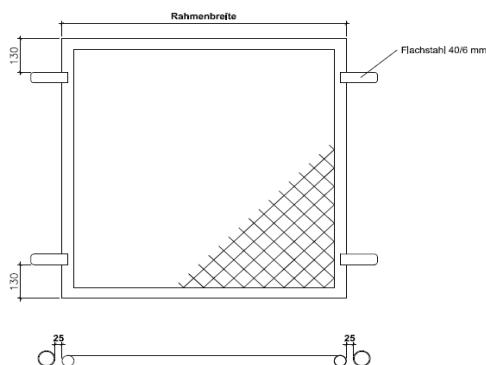

Lichtmass = Torflügelbreite Rohrrahmentüren +

1-flügelig: 70 mm
2-flügelig: 120 mm
Aushebtor: 50 mm

Rohrrahmen-Aushebetore

mit angeschweissten Einhängelaschen

Füllung mit Diagonaldrahtgeflecht
oder eingeschweisster Gittermatte (Mehrpreis)
Tor feuerverzinkt und pulverbeschichtet erhältlich
inkl. 1 Satz Aushebehaken. Set à 4 Stk.

Standard-Dimension der Rohrrahmen ist (42 mm) 1 1/4"

Andere Dimensionen auf Anfrage erhältlich

Ohne Pfosten

Tore mit Cyclone-Gittermatte nur bis Höhe 1500 mm erhältlich

Ausführung nicht abschliessbar

Breite 1200 mm