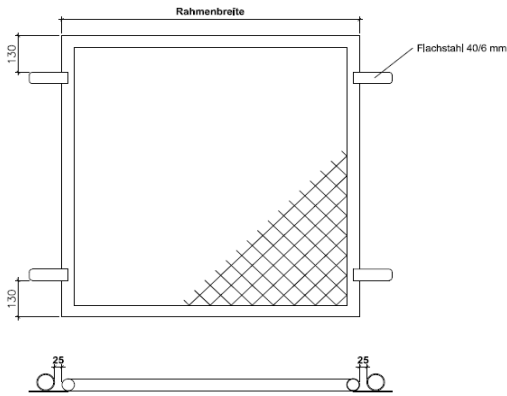

Rohrrahmen-Aushebetore

mit angeschweissten Einhängelaschen

Füllung mit Diagonaldrahtgeflecht oder eingeschweisster Gittermatte (Mehrpreis)

Tor feuerverzinkt und pulverbeschichtet erhältlich

inkl. 1 Satz Aushebehaken. Set à 4 Stk.

Standard-Dimension der Rohrrahmen ist (42 mm) 1 1/4"

Andere Dimensionen auf Anfrage erhältlich

Ohne Pfosten

Tore mit Cyclone-Gittermatte nur bis Höhe 1500 mm erhältlich

Ausführung abschliessbar

Breite 1200 mm

Höhe [mm]	1000	1200	1500
Artikel Nummer	217.11201011S	217.11201211S	217.11201511S
Listenpreis exkl. [CHF]	582.00	595.00	681.00

Breite 1500 mm

Höhe [mm]	1000	1200	1500
Artikel Nummer	217.11501011S	217.11501211S	217.11501511S
Listenpreis exkl. [CHF]	649.00	666.00	793.00

Breite 2000 mm

Höhe [mm]	1000	1200	1500
Artikel Nummer	217.12001011S	217.12001211S	217.12001511S
Listenpreis exkl. [CHF]	698.50	698.50	851.00

Breite 2500 mm

Höhe [mm]	1000	1200	1500
Artikel Nummer	217.12501011S	217.12501211S	217.12501511S
Listenpreis exkl. [CHF]	745.00	745.50	893.50

Breite 3000 mm

Höhe [mm]	1000	1200	1500
Artikel Nummer	217.13001011S	217.13001211S	217.13001511S
Listenpreis exkl. [CHF]	821.00	844.50	1'008.00

Breite 4000 mm

Höhe [mm]	1000	1200	1500
Artikel Nummer	217.14001011S	217.14001211S	217.14001511S
Listenpreis exkl. [CHF]	929.00	954.00	1'198.00

Zubehör

Bild	Artikel Nummer	Bezeichnung	Listenpreis exkl. [CHF]	Lager
	229.033	Aushebehaken Set, Abschliessbar, für Aushebetore, verzinkt, bestehend aus 2 nicht abschliessbaren Haken, 1 Haken abschliessbar mit Lochbohrung und 1 Verankerungshaken	87.20	X