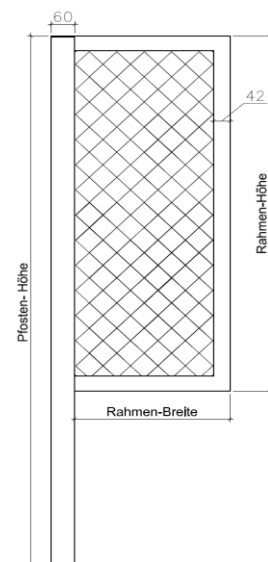

Artikel Nummer	Bezeichnung	Listenpreis exkl. [CHF]
217.10008011	Rohrpfosten Ø 2" 1500 mm lang, mit aufgeschweisstem Deckel und seitlich angeschweisstem Rahmen (Fahne) aus Rohr Ø 42 mm. Rahmen Breite x Höhe: 1000x800 mm. Füllung mit Diagonalgeflecht / eingeschweisster Gittermatte.	360.50
217.10010011	Rohrpfosten Ø 2" 1800 mm lang, mit aufgeschweisstem Deckel und seitlich angeschweisstem Rahmen (Fahne) aus Rohr Ø 42 mm. Rahmen Breite x Höhe: 1000x1000 mm. Füllung mit Diagonalgeflecht / eingeschweisster Gittermatte.	385.00
217.10012011	Rohrpfosten Ø 2" 2000 mm lang, mit aufgeschweisstem Deckel und seitlich angeschweisstem Rahmen (Fahne) aus Rohr Ø 42 mm. Rahmen Breite x Höhe: 1000x1200 mm. Füllung mit Diagonalgeflecht / eingeschweisster Gittermatte.	400.00
217.10015011	Rohrpfosten Ø 2" 2200 mm lang, mit aufgeschweisstem Deckel und seitlich angeschweisstem Rahmen (Fahne) aus Rohr Ø 42 mm. Rahmen Breite x Höhe: 1000x1500 mm. Füllung mit Diagonalgeflecht / eingeschweisster Gittermatte.	493.00
217.10018011	Rohrpfosten Ø 2" 2500 mm lang, mit aufgeschweisstem Deckel und seitlich angeschweisstem Rahmen (Fahne) aus Rohr Ø 42 mm. Rahmen Breite x Höhe: 1000x1800 mm. Füllung mit Diagonalgeflecht / eingeschweisster Gittermatte.	508.50
217.10020011	Rohrpfosten Ø 2" 2800 mm lang, mit aufgeschweisstem Deckel und seitlich angeschweisstem Rahmen (Fahne) aus Rohr Ø 42 mm. Rahmen Breite x Höhe: 1000x2000 mm. Füllung mit Diagonalgeflecht / eingeschweisster Gittermatte.	565.00