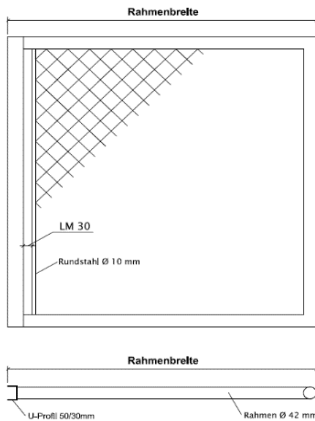

Abschlussrahmen

Füllung mit Diagonaldrahtgeflecht oder eingeschweisster Gittermatte (Mehrpreis)
Tor feuerverzinkt und pulverbeschichtet erhältlich
mit angeschweisstem U-Profil 50x30 mm zur Befestigung an Rohrpfosten

Standard-Dimension der Rohrrahmen ist (42 mm) 1 1/4"

Andere Dimensionen auf Anfrage erhältlich

Rahmen mit Cyclone-Gittermatte nur bis Höhe 1500 mm erhältlich

Breite 400 mm

Höhe [mm]	1000	1200	1500	2000
Artikel Nummer	217.0401001	217.0401201	217.0401501	217.0402001
Listenpreis exkl. [CHF]	370.00	387.00	505.00	565.00

Breite 600 mm

Höhe [mm]	1000	1200	1500	2000
Artikel Nummer	217.0601001	217.0601201	217.0601501	217.0602001
Listenpreis exkl. [CHF]	376.50	394.00	515.50	577.00

Breite 800 mm

Höhe [mm]	1000	1200	1500	2000
Artikel Nummer	217.0801001	217.0801201	217.0801501	217.0802001
Listenpreis exkl. [CHF]	382.00	401.00	526.00	588.50

Pfosten mit Abschlussrahmen (Fahne)