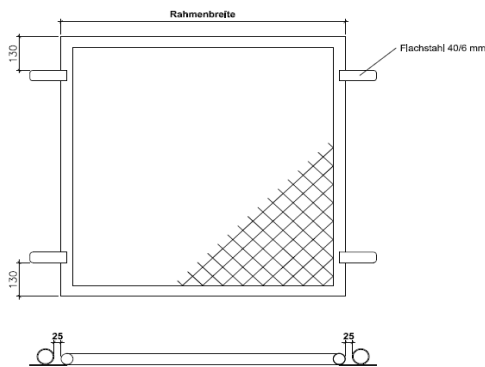

Lichtmass = Torflügelbreite Rohrrahmentüren +

1-flügelig: 70 mm  
2-flügelig: 120 mm  
Aushebtor: 50 mm