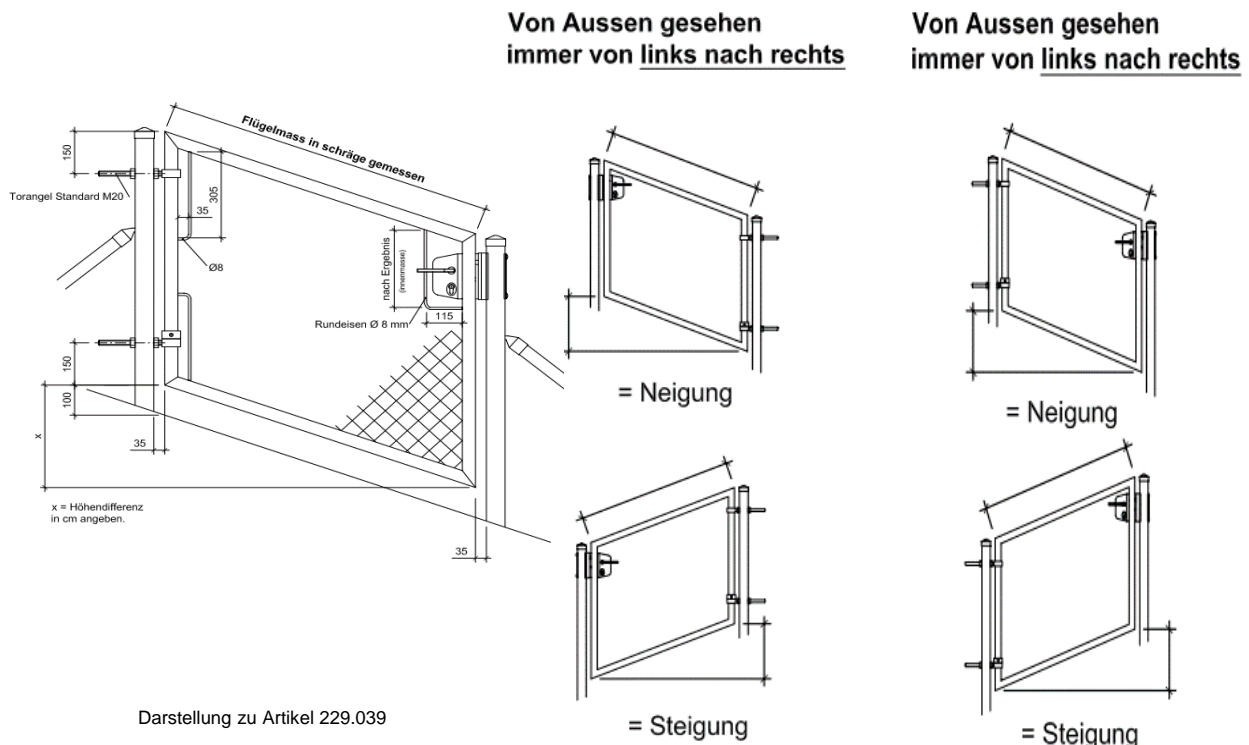

Lichtmass = Torflügelbreite Rohrrahmentüren +

1-flügelig: 70 mm  
2-flügelig: 120 mm  
Aushebtor: 50 mm

## Rohrrahmen-Aushebetore

mit angeschweissten Einhängelaschen

Füllung mit Diagonaldrahtgeflecht  
oder eingeschweisster Gittermatte (Mehrpreis)  
Tor feuerverzinkt und pulverbeschichtet erhältlich  
**inkl. 1 Satz Aushebehaken. Set à 4 Stk.**  
Standard-Dimension der Rohrrahmen ist (42 mm) 1 1/4"  
Andere Dimensionen auf Anfrage erhältlich  
**Ohne Pfosten**