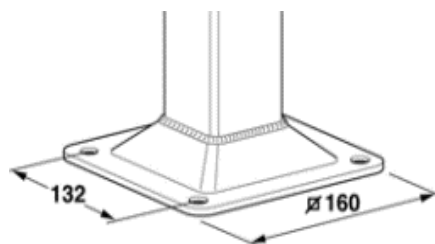

Pfosten mit Fussplatte HVS

mit Fussplatte 160 x 160 x 4mm, vorgebohrt, inkl. Pfostenkappe. **2 Blindverbinder pro Pfosten zusätzlich bestellen.**

feuerverzinkt

Zaun / Länge in [mm]	Artikel Nummer	Listenpreis exkl. [CHF]	Lager
1000/1020	135.1002011	118.00	
1250/1270	135.1252011	135.50	
1500/1520	135.1502011	142.00	
1800/1840	135.1802011	175.00	
2000/2040	135.2002011	185.00	
2500/2480	135.2502011	206.00	

RAL 6005

Artikel Nummer	Listenpreis exkl. [CHF]	Lager
135.1002012	174.00	
135.1252012	189.00	
135.1502012	207.50	
135.1802012	219.00	
135.2002012	217.50	
135.2502012	277.50	

RAL 7016

Zaun / Länge in [mm]	Artikel Nummer	Listenpreis exkl. [CHF]	Lager
1000/1020	135.1002013	174.00	
1250/1270	135.1252013	189.00	
1500/1520	135.1502013	207.50	
1800/1840	135.1802013	219.00	
2000/2040	135.2002013	217.50	
2500/2480	135.2502013	277.50	

ACHTUNG:
Blindverbinder
zusätzlich bestellen!

Zubehör

Bild	Artikel Nummer	Bezeichnung	Listenpreis exkl. [CHF]	Lager
	119.012	Stabgitterzäune Blindverbinder-Set, für Zwischenverbindung, Set à 4 Stk, inkl. 2 Stk. Schrauben durchgehend Torx 6.6/85 mm, HRSA(Rundstab Abschluss), HRSF (Rundstab fortlaufend) und HVS (Vierkantstab)	12.40	X
	119.013	Stabgitterzäune Blindverbinder-Set, für Eckpfosten, Set à 4 Stk, inkl. 4 Stk. Schrauben durchgehend Torx 6.6/85 mm HRSA (Rundstab Abschluss), HRSF (Rundstab fortlaufend) und HVS (Vierkantstab)	15.10	
	119.014	Stabgitterzäune Blindverbinder-Set, für Endpfosten, Set à 2 Stk, inkl. 2 Stk. Schraube durchgehend Torx 6.6/85 mm HRSA (Rundstab Abschluss), HRSF (Rundstab fortlaufend) und HVS (Vierkantstab)	7.50	
	119.026	Stabgitterzäune Winkelverbinder-Set PRSA, für Winkel bis 45°, (Rundstab Abschluss), PRSF (Rundstab fortlaufend) Set à 2 Stk.	21.30	X

Weitere Farben auf Anfrage