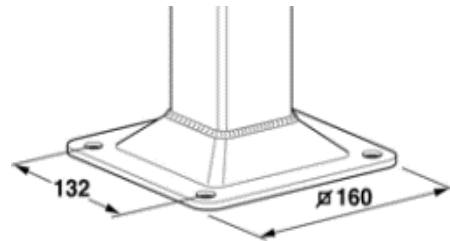

Preisliste

1.3.3 Stabgitterzaun HRSF
18.04.2022

Pfosten mit Fussplatte HRSF

mit Fussplatte 160 x 160 x 4mm, vorgebohrt, inkl. Pfostenkappe.

2 Blindverbinder pro Pfosten zusätzlich bestellen

feuerverzinkt

Zaun / Länge in [mm]	Artikel Nummer	Listenpreis exkl. [CHF]	Lager
1000/1020	135.1002011	118.00	
1250/1270	135.1252011	135.50	
1500/1520	135.1502011	142.00	
1800/1840	135.1802011	175.00	
2000/2040	135.2002011	185.00	
2500/2480	135.2502011	206.00	

RAL 6005

Zaun / Länge in [mm]	Artikel Nummer	Listenpreis exkl. [CHF]	Lager
1000/1020	135.1002012	174.00	
1250/1270	135.1252012	189.00	
1500/1520	135.1502012	207.50	
1800/1840	135.1802012	219.00	
2000/2040	135.2002012	217.50	
2500/2480	135.2502012	277.50	

RAL 7016

Zaun / Länge in [mm]	Artikel Nummer	Listenpreis exkl. [CHF]	Lager
1000/1020	135.1002013	174.00	
1250/1270	135.1252013	189.00	
1500/1520	135.1502013	207.50	
1800/1840	135.1802013	219.00	
2000/2040	135.2002013	217.50	
2500/2480	135.2502013	277.50	

ACHTUNG:
Blindverbinder
zusätzlich bestellen!

Zubehör

Bild	Artikel Nummer	Bezeichnung	Listenpreis exkl. [CHF]	Lager
	119.012	Stabgitterzäune Blindverbinder-Set, für Zwischenverbindung, Set à 4 Stk, inkl. 2 Stk. Schrauben durchgehend Torx 6.6/85 mm, HRSA(Rundstab Abschluss), HRSF (Rundstab fortlaufend) und HVS (Vierkantstab)	12.40	X
	119.013	Stabgitterzäune Blindverbinder-Set, für Eckpfosten, Set à 4 Stk, inkl. 4 Stk. Schrauben durchgehend Torx 6.6/85 mm HRSA (Rundstab Abschluss), HRSF (Rundstab fortlaufend) und HVS (Vierkantstab)	15.10	
	119.014	Stabgitterzäune Blindverbinder-Set, für Endpfosten, Set à 2 Stk, inkl. 2 Stk. Schraube durchgehend Torx 6.6/85 mm HRSA (Rundstab Abschluss), HRSF (Rundstab fortlaufend) und HVS (Vierkantstab)	7.50	
	119.026	Stabgitterzäune Winkelverbinder-Set PRSA, für Winkel bis 45°, (Rundstab Abschluss), PRSF (Rundstab fortlaufend) Set à 2 Stk.	21.30	X

Weitere Farben und
Elemente in Steigung/Neigung auf Anfrage