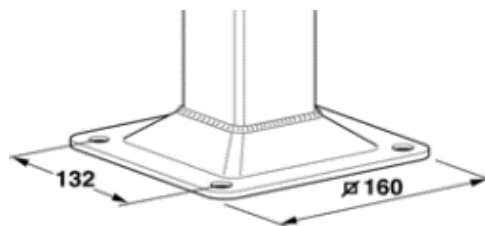

Pfosten mit Fussplatte HRSA

mit Fussplatte 160 x 160 x 4mm, vorgebohrt, inkl. Pfostenkappe.

2 Blindverbinder pro Pfosten zusätzlich bestellen

feuerverzinkt

Zaun / Länge in [mm]	Artikel Nummer	Listenpreis exkl. [CHF]	Lager
1000/1020	135.1001011	102.05	
1250/1270	135.1251011	117.45	
1500/1520	135.1501011	122.65	
1800/1840	135.1801011	151.70	
2000/2040	135.2001011	160.05	
2500/2480	135.2501011	178.15	

RAL 6005

Artikel Nummer	Listenpreis exkl. [CHF]	Lager
135.1001012	150.50	
135.1251012	163.60	
135.1501012	179.65	
135.1801012	189.40	
135.2001012	188.55	
135.2501012	240.50	

RAL 7016

Zaun / Länge in [mm]	Artikel Nummer	Listenpreis exkl. [CHF]	Lager
1000/1020	135.1001013	150.50	
1250/1270	135.1251013	163.60	
1500/1520	135.1501013	179.65	
1800/1840	135.1801013	189.40	
2000/2040	135.2001013	188.55	
2500/2480	135.2501013	240.50	

ACHTUNG:
Blindverbinder
zusätzlich bestellen!

Zubehör

Bild	Artikel Nummer	Bezeichnung	Listenpreis exkl. [CHF]	Lager
	119.012	Stabgitterzäune Blindverbinder-Set, für Zwischenverbindung, Set à 4 Stk, inkl. 2 Stk. Schrauben durchgehend Torx 6.6/85 mm, HRSA(Rundstab Abschluss), HRSF (Rundstab fortlaufend) und HVS (Vierkantstab)	10.35	X
	119.013	Stabgitterzäune Blindverbinder-Set, für Eckpfosten, Set à 4 Stk, inkl. 4 Stk. Schrauben durchgehend Torx 6.6/85 mm HRSA (Rundstab Abschluss), HRSF (Rundstab fortlaufend) und HVS (Vierkantstab)	12.40	
	119.014	Stabgitterzäune Blindverbinder-Set, für Endpfosten, Set à 2 Stk, inkl. 2 Stk. Schraube durchgehend Torx 6.6/85 mm HRSA (Rundstab Abschluss), HRSF (Rundstab fortlaufend) und HVS (Vierkantstab)	6.40	
	119.026	Stabgitterzäune Winkelverbinder-Set PRSA, für Winkel bis 45°, (Rundstab Abschluss), PRSF (Rundstab fortlaufend) Set à 2 Stk.	21.10	X

Weitere Farben und
Elemente in Steigung/Neigung auf Anfrage